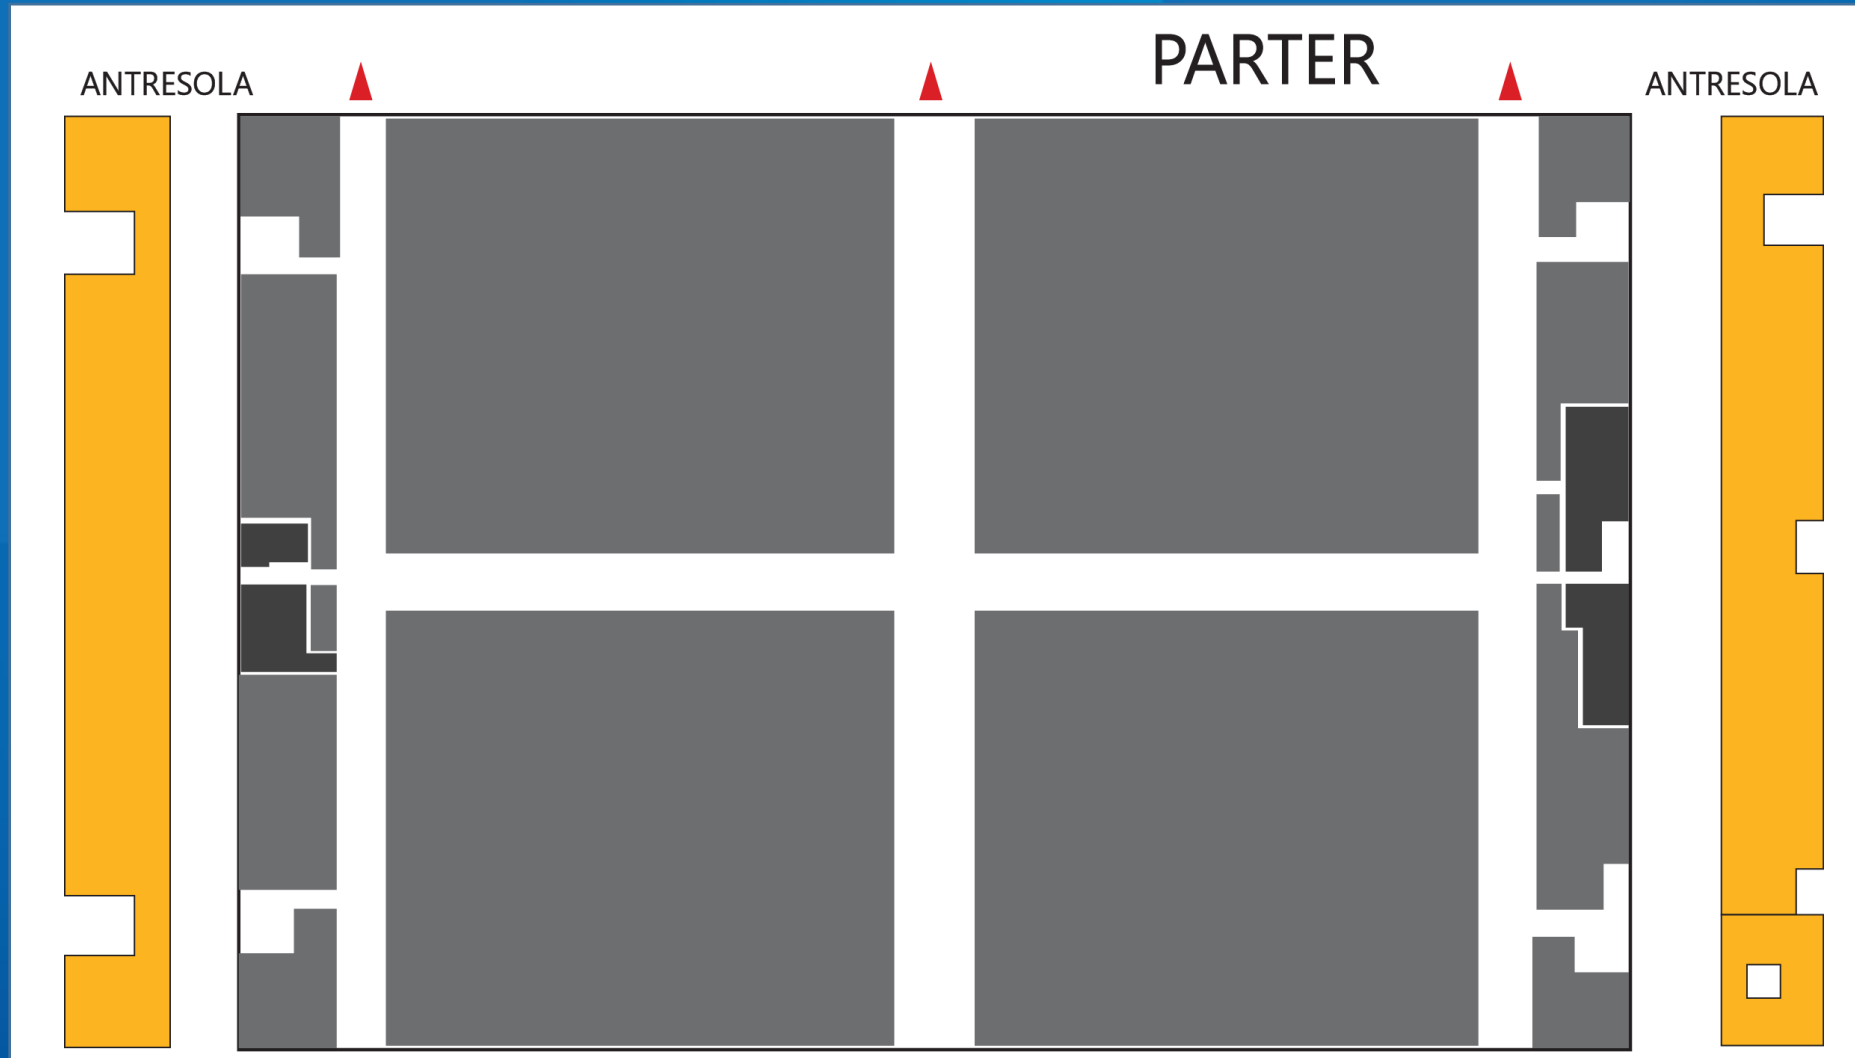

KORCZOWA DOLINA
CENTRUM HANDLU

SELGROS
CASH & CARRY

Hala Lwowska

– prezentacja techniczna

KORCZOWA DOLINA
CENTRUM HANDLU
www.korczowadolina.pl

INNOWACYJNA
GOSPODARKA
NARODOWA STRATEGIA SPÓJNOŚCI

PLAN HALI

- wymiary hali : 120m -180m
- powierzchnia całkowita - 21600m²
- powierzchnia wynajmu - 15000 m²

wysokość hali netto: 10m
siatka słupów 12 x 24 m

KORCZOWA DOLINA
CENTRUM HANDLU
www.korczowadolina.pl

**INNOWACYJNA
GOSPODARKA**
NARODOWA STRATEGIA SPÓJNOŚCI

**Dwie antresole o wymiarach 12,5 x 120 m,
Jedna antresola to 1500 m²**