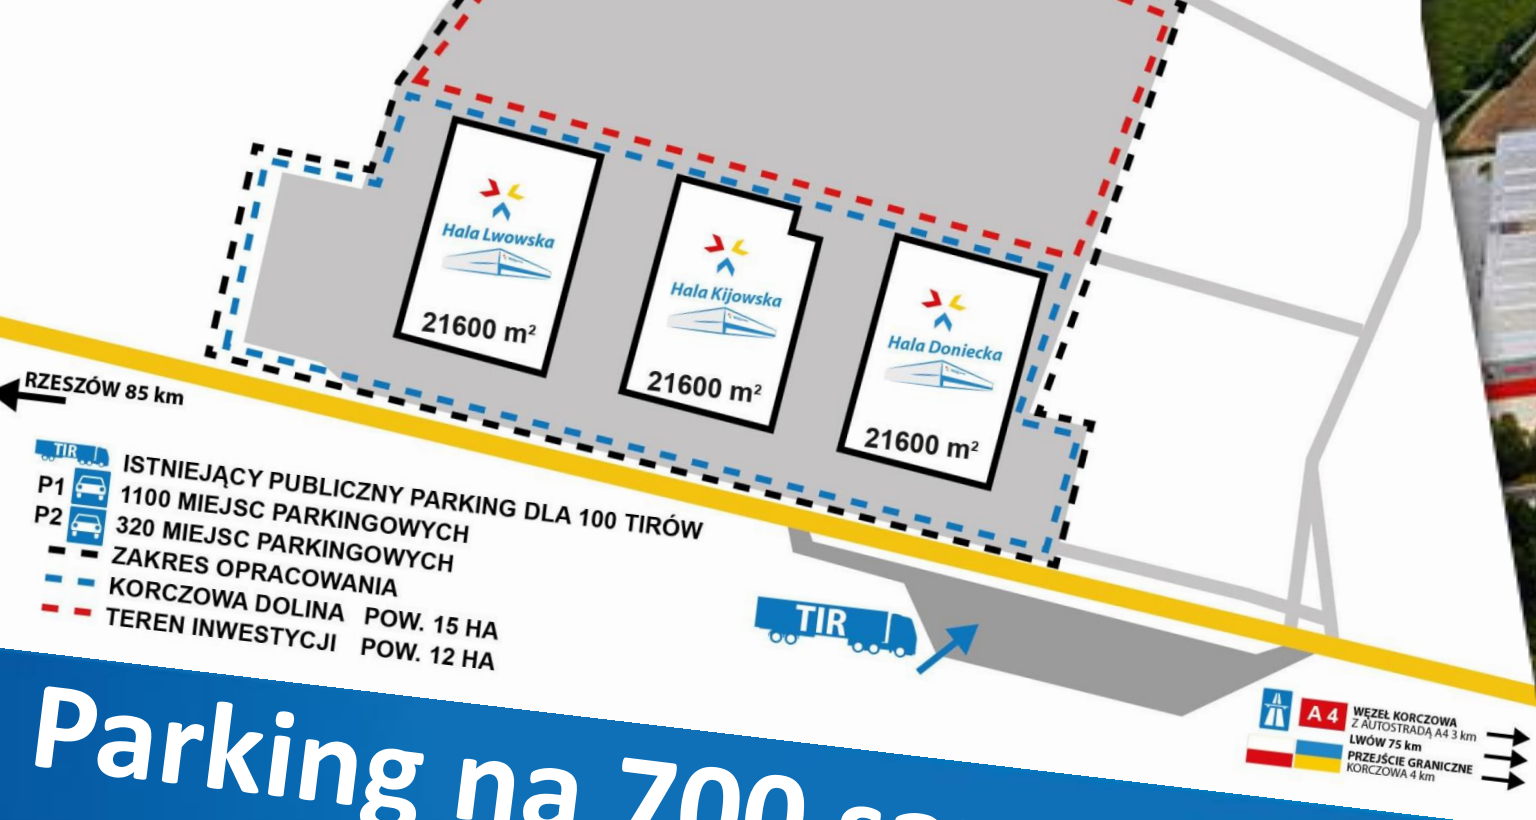

KORCZOWA DOLINA
CENTRUM HANDLU

SELGROS
CASH & CARRY

Hala Lwowska

– prezentacja techniczna

KORCZOWA DOLINA
CENTRUM HANDLU
www.korczowadolina.pl

INNOWACYJNA
GOSPODARKA
NARODOWA STRATEGIA SPÓJNOŚCI

PLAN HALI

- wymiary hali : 120m -180m
- powierzchnia całkowita - 21600m²
- powierzchnia wynajmu - 15000 m²

wysokość hali netto: 10m
siatka słupów 12 x 24 m

KORCZOWA DOLINA
CENTRUM HANDLU
www.korczowadolina.pl

**INNOWACYJNA
GOSPODARKA**
NARODOWA STRATEGIA SPÓJNOŚCI

**Dwie antresole o wymiarach 12,5 x 120 m,
Jedna antresola to 1500 m²**

KORCZOWA DOLINA
CENTRUM HANDLU
www.korczowadolina.pl

**INNOWACYJNA
GOSPODARKA**
NARODOWA STRATEGIA SPÓJNOŚCI

Parking na 700 samochodów

Hala Lwowska jest zakwalifikowana do programu Innowacyjna Gospodarka poprzez zastosowanie innowacyjnych rozwiązań technicznych